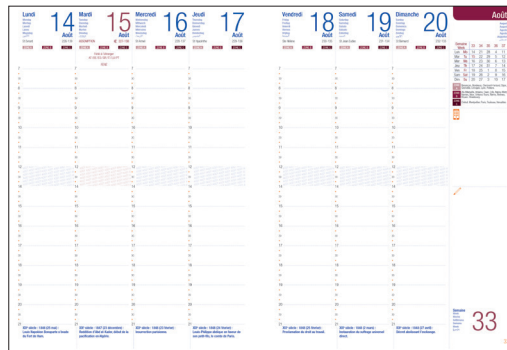

Autres couleurs disponibles