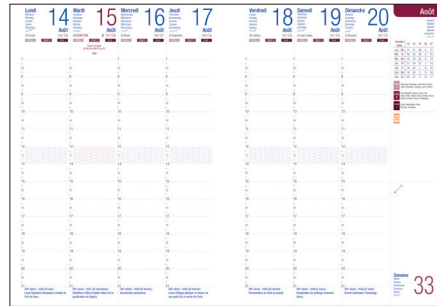

Tous formats possibles!

À PARTIR DE  
**250**  
EXEMPLAIRES\*

\* Sous réserve de disponibilité

Contenu & finition

Grille 13 mois en quadrichromie

Coins perforés détachables avec numéro de semaine

Pages répertoires

16 pages d'atlas en quadrichromie

## INA SEMI-PERSONO

Easy

- Tous formats.
- Grille 13 mois en quadrichromie, 144 pages, 7 langues.
- Papier blanc FSC 90 g/m<sup>2</sup>.
- Couverture souple en matière VIVELLA doublée papier SIRIO.
- Coins arrondis.
- Marquage à chaud.
- Millésime au choix (cf. page 43).