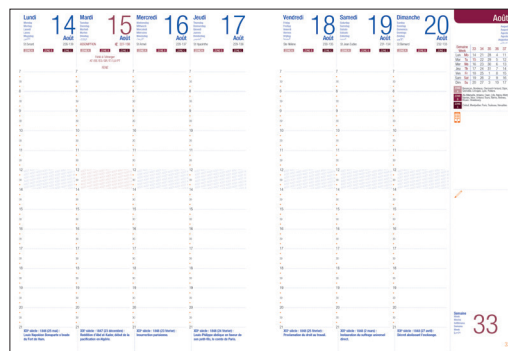

Tous formats possibles!

À PARTIR DE  
**250**  
EXEMPLAIRES\*

\* Sous réserve de disponibilité

Contenu & finition

Grille 13 mois en quadrichromie

Coins perforés détachables avec numéro de semaine

Pages répertoires

16 pages d'atlas en quadrichromie

## INA SEMI-PERSONO

Easy

- Tous formats.
- Grille 13 mois en quadrichromie, 144 pages, 7 langues.
- Papier blanc FSC 90 g/m<sup>2</sup>.
- Couverture souple en matière VIVELLA doublée papier SIRIO.
- Coins arrondis.
- Marquage à chaud.
- Millésime au choix (cf. page 43).