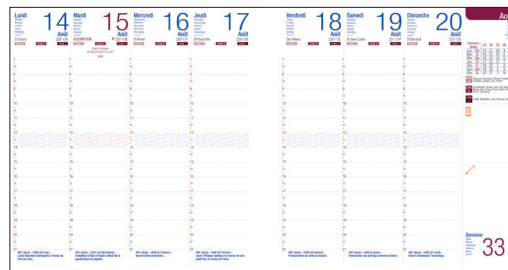

Tous formats possibles!

À PARTIR DE  
**250**  
EXEMPLAIRES\*

\* Sous réserve de disponibilité

Contenu & finition

Grille 13 mois en quadrichromie

Coins perforés détachables avec numéro de semaine

Pages répertoires

16 pages d'atlas en quadrichromie

## INA SEMI-PERSONO

Easy

- Tous formats.
- Grille 13 mois en quadrichromie, 144 pages, 7 langues.
- Papier blanc FSC 90 g/m<sup>2</sup>.
- Couverture souple en matière VIVELLA doublée papier SIRIO.
- Coins arrondis.
- Marquage à chaud.
- Millésime au choix (cf. page 43).