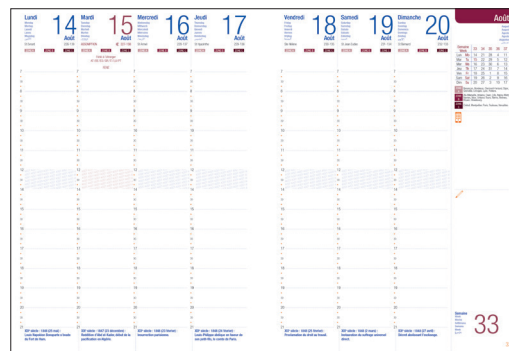

Agendas Poche et bureau

Fidji

LIVRAISON
SUR
STOCK
SOUS 2 SEMAINES*

VIVELLA
JAUNE E280/BLEU 4701 - Spirale blanche

INA 18 Fidji

- Format fermé : 93 x 168 mm.
- Grille 13 mois en quadrichromie, 144 pages, 7 langues.
- Papier blanc FSC 70 g/m².
- Couverture souple en matière VIVELLA doublée.
- Coins arrondis.
- Marquage à chaud.
- Millésime au choix (cf. page 43).
- Reliure spiralée coloris blanc.
- Conditionnement : caisse carton de 130 ex.

* Sous réserve de disponibilité

Contenu
&
 finition

Grille 13 mois en
quadrichromie

Coin perforés
détachables avec numéro
de semaine

Pages
répertoires

16 pages d'atlas
en quadrichromie

Spirale

INA 27 Fidji

- Format fermé : 200 x 270 mm.
- Grille 13 mois en quadrichromie, 144 pages, 7 langues.
- Papier blanc FSC 90 g/m².
- Couverture souple en matière VIVELLA doublée.
- Coins arrondis.
- Marquage à chaud.
- Millésime au choix (cf. page 43).
- Reliure spiralée coloris blanc.
- Conditionnement : caisse carton de 30 ex.