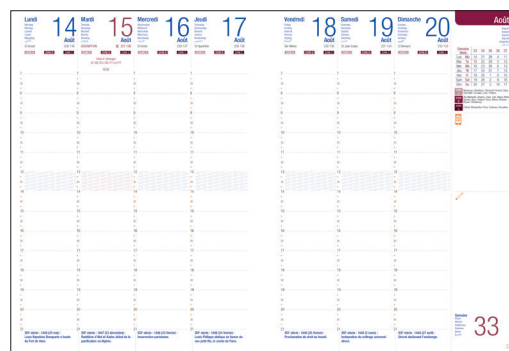

VIVELLA
ORANGE A858/GRIS 4708 - Spirale blanche

Autres couleurs disponibles